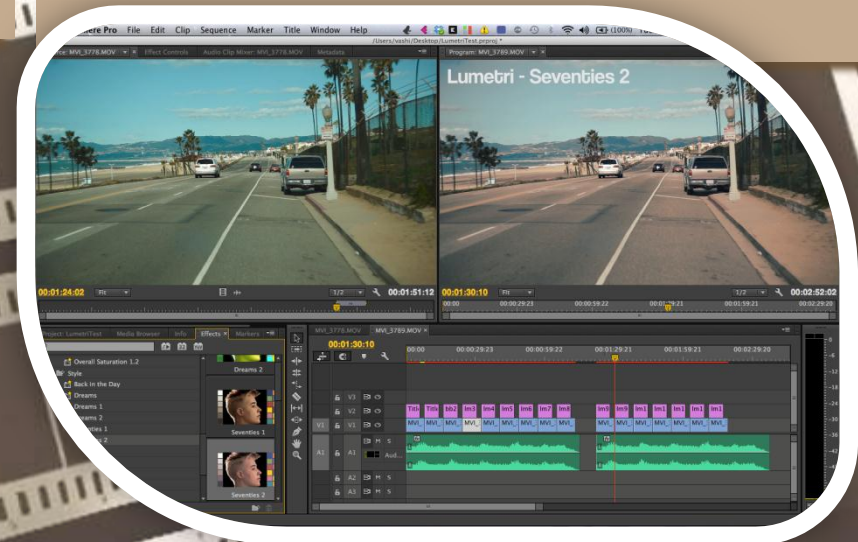

PARA MAYORES INFORMES E INSCRIPCIONES:

Área de Educación Continua

Ing. Mirna Molina García

Teléfonos: 50-44-70-20 y 58-52-74-26 Ext: 135

Celular: 55-72-15-13-25

educacioncontinua@teschi.edu.mx

Instructor:

L. en D. Jesús Moisés Rojas Pérez

Duración:

30 horas en 6 sesiones sabatinas